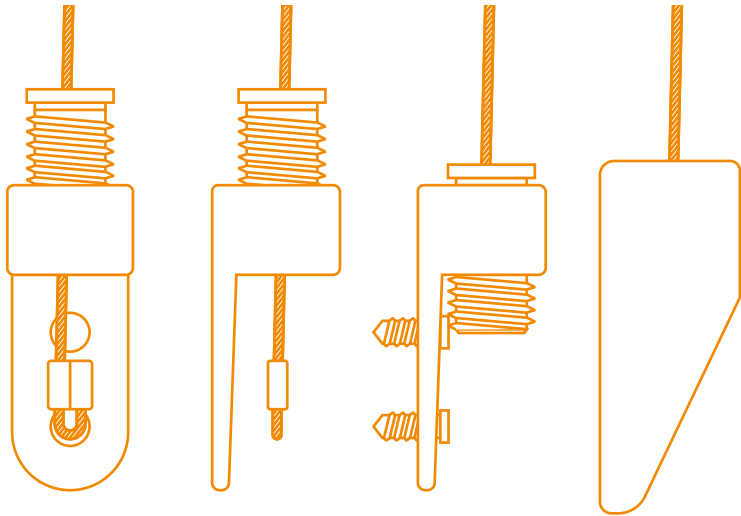

SISTEMA DE FIJACION A PARED / PISO

VISTA FRONTAL

VISTA LATERAL