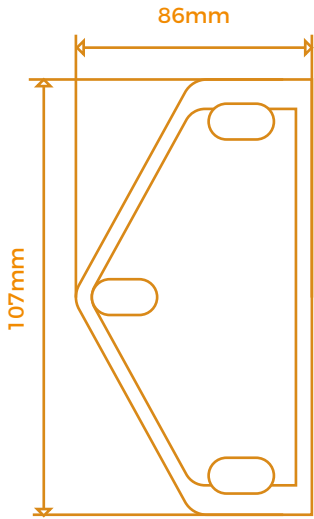

TUBO DE ENROLLE

GOBIOS PARA
TUBO DE 80 MM

MOVATTI CROWN
DRIVE ADAPTER

MB II

CASQUILLOS DE ALUMINIO

CORDONCILLO

CABLE DE ACERO
RECUBIERTO DE PVC

MANIVELA
1.50 / 1.70 / 2.0 / 2.50 M

CAÍDA VERTICAL

CAPRESE PLUS

MEDIDAS SOPORTE UNIVERSAL

VISTA LATERAL

Medidas a considerar para colocación a PARED

VISTA TRASERA

Medidas a considerar para colocación a TECHO

SISTEMA DE FIJACION A PARED / PISO