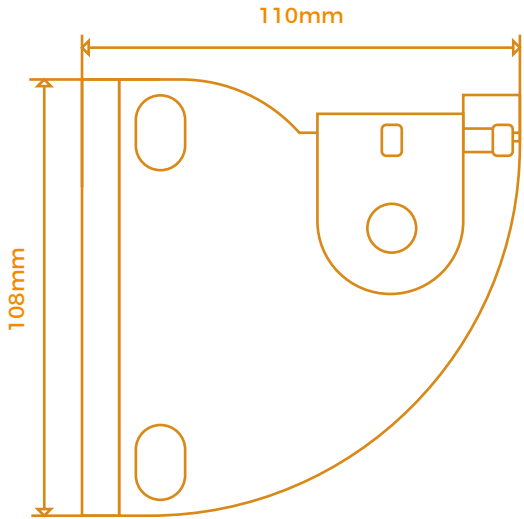

TUBO DE ENROLLE

GOBIOS PARA
TUBO DE 80 MM

MOVATTI CROWN
DRIVE ADAPTER

MB II

CASQUILLOS DE ALUMINIO

CORDONCILLO

CABLE DE ACERO
RECUBIERTO DE PVC

MANIVELA
1.50 / 1.70 / 2.0 / 2.50 M

CAÍDA VERTICAL

CAPRESE PLUS

MEDIDAS SOPORTE UNIVERSAL

VISTA LATERAL

Medidas a considerar para colocación a PARED

VISTA TRASERA

Medidas a considerar para colocación a TECHO

SISTEMA DE FIJACION A PARED / PISO