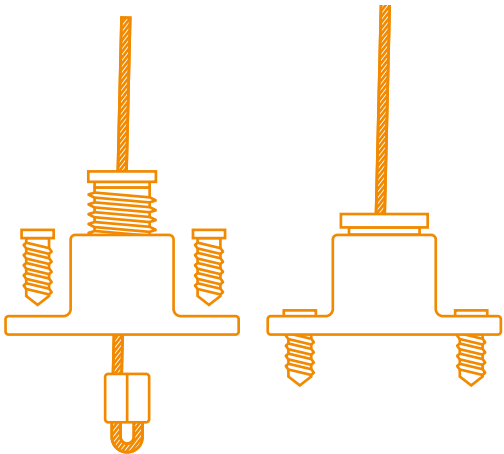

VISTA FRONTAL