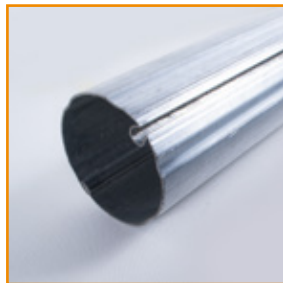

CAÍDA VERTICAL

CAPRESE PLUS

PIEZAS

SOPORTE UNIVERSAL
PARA CAPRESE

BARRA TOPE PARA CAPRESE

TOPE BARRA CARGA
PARA CAPRESE
INCLUYE TORNILLOS

KIT FIJACIÓN INFERIOR HQ
A PARED HQ

KIT FIJACIÓN INFERIOR HQ
A PISO HQ

TUBO DE ENROLLE

GOBIOS PARA
TUBO DE 80 MM

MOVATTI CROWN
DRIVE ADAPTER

MB II

CASQUILLOS DE ALUMINIO

CORDONCILLO

CABLE DE ACERO
RECUBIERTO DE PVC

MANIVELA
1.50 / 1.70 / 2.0 / 2.50 M