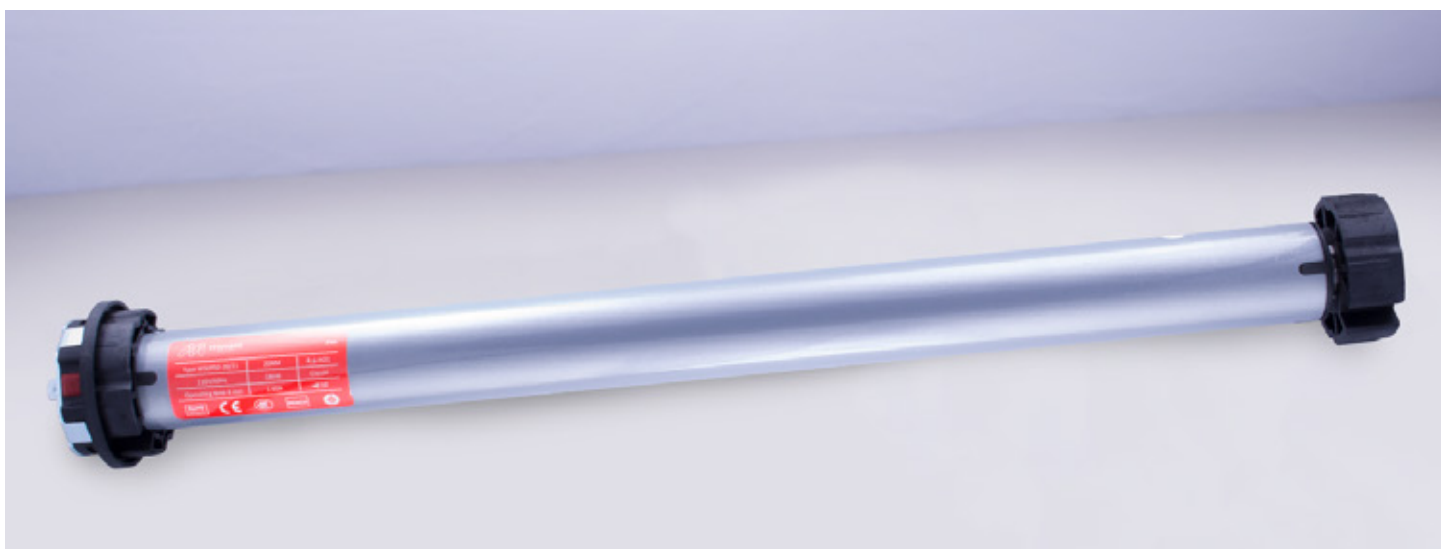

CAÍDA VERTICAL

CAPRESE PLUS

PIEZAS

SOPORTE UNIVERSAL
PARA CAPRESE

BARRA TOPE PARA CAPRESE

TOPE BARRA CARGA
PARA CAPRESE
INCLUYE TORNILLOS

KIT FIJACIÓN INFERIOR HQ
A PARED HQ

KIT FIJACIÓN INFERIOR HQ
A PISO HQ

WSER50 20/21
MOTOR MOVATTI 20 N.M.
 AJUSTE DE LIMITES VIA CONTROL REMOTO CON PUNTO PREFERIDO
 (NO INCLUYE CONTROL)

SENSORES

RS005
 MOVATTI SENSOR DE
 MOVIMIENTO PARA VIENTO

RS102
 MOVATTI SENSOR DE SOL

CAÍDA VERTICAL