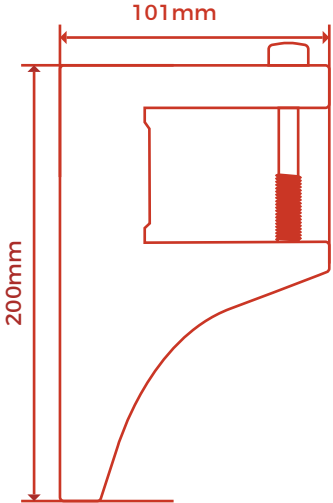

BRAZOS INVISIBLES  
**EUROPA**

PIEZAS

SET SOPORTE BRAZO EUROPA  
4.0M

SET SOPORTE BRAZO EUROPA  
3.00 / 3.25 / 3.5M

SET SOPORTE BRAZO EUROPA  
1.5 / 2.0 / 2.5M

BRAZOS INVISIBLES  
**EUROPA**

PIEZAS

JGO. DE BRAZOS EUROPA  
1.50 - 2.00 / 2.50 - 3.00 / 3.25 - 3.50 / 4.00 M

CUNA PARA TOLDO EUROPA

JGO. DE SOPORTE  
PARA TUBO DE ENROLLE

BRAZOS INVISIBLES  
**EUROPA**

PIEZAS

GOBIO REDONDO DE 2 3/4"

GOBIO CUADRADO DE 2 3/4"

TUBO DE ENROLLE 70MM

MAQUINA MBII

MANIVELA

CORDONCILLO

MEDIDAS SOPORTE PARED

VISTA LATERAL

VISTA PORTERIOR

BRAZOS INVISIBLES  
**EUROPA**

MEDIDAS SOPORTE TECHO

VISTA SUPERIOR