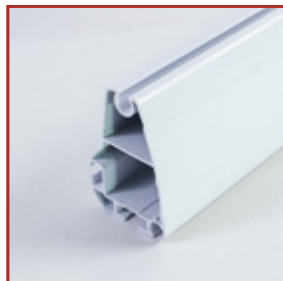

BRAZOS INVISIBLES  
**EUROPA**

PIEZAS

SET SOPORTE BRAZO EUROPA  
4.0M

SET SOPORTE BRAZO EUROPA  
3.00 / 3.25 / 3.5M

SET SOPORTE BRAZO EUROPA  
1.5 / 2.0 / 2.5M

BRAZOS INVISIBLES  
**EUROPA**

PIEZAS

JGO. DE BRAZOS EUROPA  
1.50 - 2.00 / 2.50 - 3.00 / 3.25 - 3.50 / 4.00 M

BARRA CUADRADA

PERFIL BAMBU-2

JGO. TAPAS  
PERFIL BAMBU-2

FINGER

BRAZOS INVISIBLES  
**EUROPA**

PIEZAS

JGO. DE SOPORTE DE  
PARED PARA EUROPA

JGO. DE SOPORTE TECHO  
PARA EUROPA