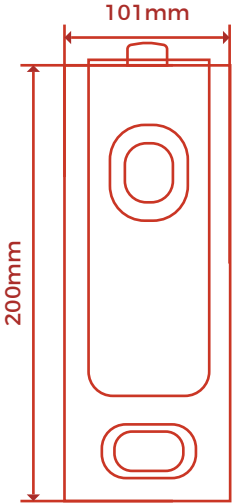

MANIVELA

CORDONCILLO

MEDIDAS SOPORTE PARED

VISTA LATERAL

VISTA PORTERIOR

BRAZOS INVISIBLES  
**EUROPA**

MEDIDAS SOPORTE TECHO

VISTA SUPERIOR