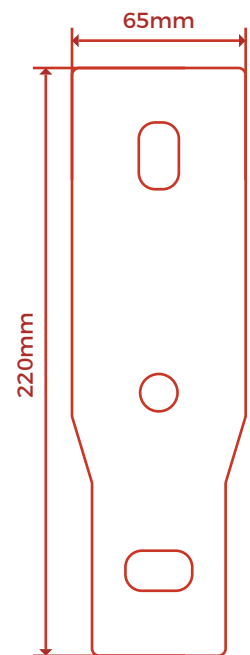

VISTA POSTERIOR