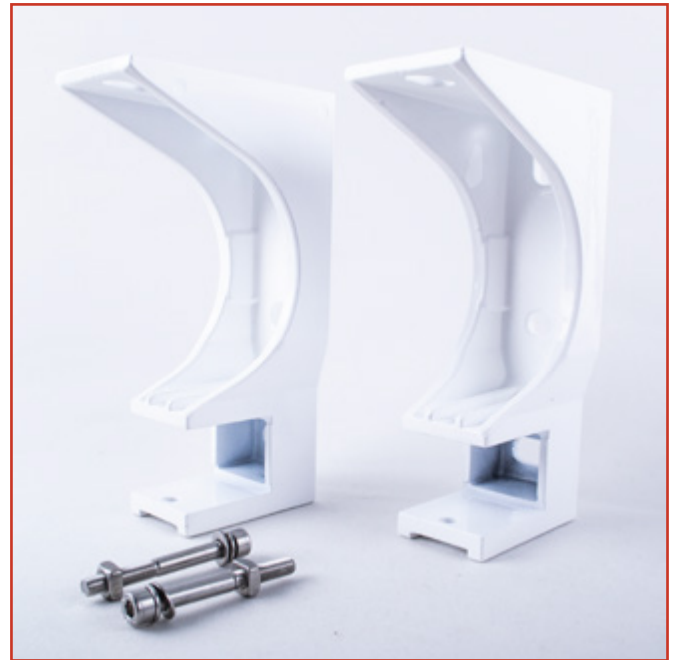

BRAZOS INVISIBLES  
**EUROPA**

PIEZAS

SET SOPORTE BRAZO EUROPA  
4.0M

SET SOPORTE BRAZO EUROPA  
3.00 / 3.25 / 3.5M

SET SOPORTE BRAZO EUROPA  
1.5 / 2.0 / 2.5M

BRAZOS INVISIBLES  
**EUROPA**

PIEZAS

JGO. DE BRAZOS EUROPA  
1.50 - 2.00 / 2.50 - 3.00 / 3.25 - 3.50 / 4.00 M

BARRA CUADRADA

PERFIL BAMBU-2

JGO. TAPAS  
PERFIL BAMBU-2

FINGER

BRAZOS INVISIBLES  
**EUROPA**

PIEZAS

JGO. DE SOPORTE DE  
PARED PARA EUROPA

JGO. DE SOPORTE TECHO  
PARA EUROPA

CUNA PARA TOLDO EUROPA

JGO. DE SOPORTE  
PARA TUBO DE ENROLLE

BRAZOS INVISIBLES  
**EUROPA**

PIEZAS

GOBIO REDONDO DE 2 3/4"

GOBIO CUADRADO DE 2 3/4"

TUBO DE ENROLLE 70MM

MAQUINA MBII