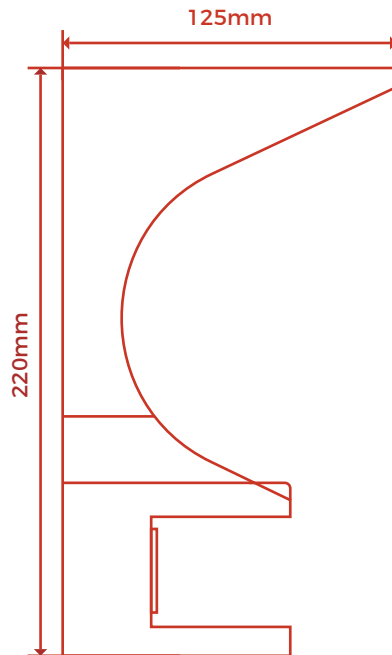

VISTA LATERAL