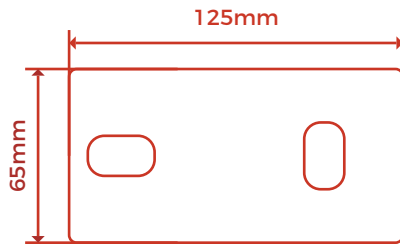

MANIVELA

CORDONCILLO

MEDIDAS SOPORTE PARED

VISTA LATERAL

VISTA PORTERIOR

BRAZOS INVISIBLES  
**EUROPA**

MEDIDAS SOPORTE TECHO

VISTA SUPERIOR