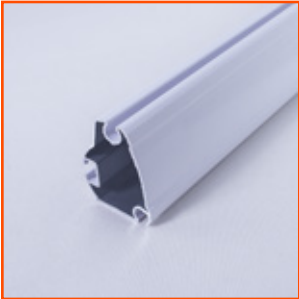

# FLORENCIA

PIEZAS

JGO. DE BRAZOS FLORENCIA  
1.20 / 1.40 / 1.60 M

SOPORTE UNIVERSAL

JUEGO TAPAS PERFIL  
BAMBU-1

PERFIL BAMBU-1

GOBIO REDONDO DE 2 3/4"

GOBIO CUADRADO DE 2 3/4"

BRAZO RECTO