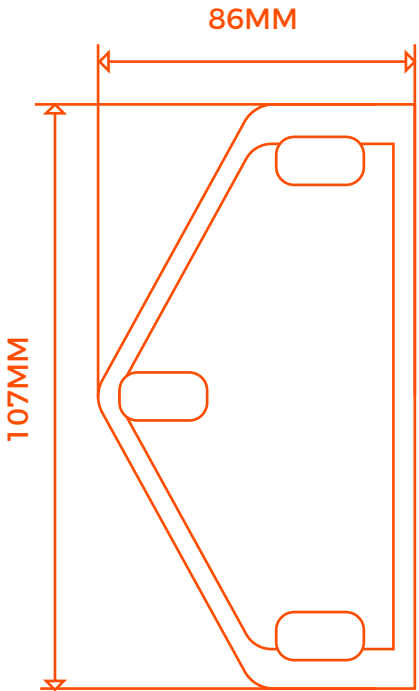

# FLORENCIA

PIEZAS

JGO. DE BRAZOS FLORENCIA  
1.20 / 1.40 / 1.60 M

SOPORTE UNIVERSAL

JUEGO TAPAS PERFIL  
BAMBU-1

PERFIL BAMBU-1

GOBIO REDONDO DE 2 3/4"

GOBIO CUADRADO DE 2 3/4"

BRAZO RECTO

# FLORENCIA

PIEZAS

TUBO DE ENROLLE 70MM  
4.0, 5.0 Y 6.0 M

MB II

MANIVELA

CORDONCILLO

MEDIDAS SOPORTE UNIVERSAL

VISTA LATERAL

MEDIDAS A CONSIDERAR  
PARA COLOCACIÓN A PARED

VISTA TRASERA

MEDIDAS A CONSIDERAR  
PARA COLOCACIÓN A TECHO

BRAZO RECTO