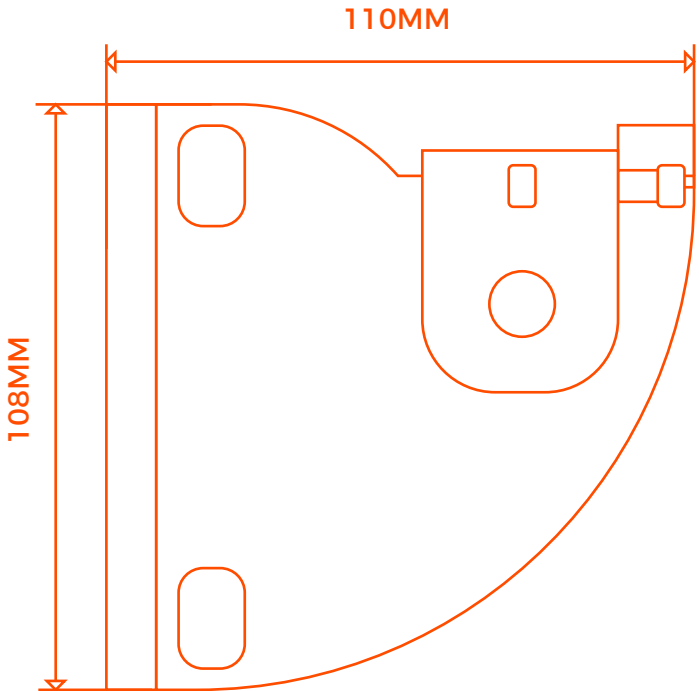

# FLORENCIA

PIEZAS

JGO. DE BRAZOS FLORENCIA  
1.20 / 1.40 / 1.60 M

SOPORTE UNIVERSAL

JUEGO TAPAS PERFIL  
BAMBU-1

PERFIL BAMBU-1

GOBIO REDONDO DE 2 3/4"

GOBIO CUADRADO DE 2 3/4"

BRAZO RECTO

# FLORENCIA

PIEZAS

TUBO DE ENROLLE 70MM  
4.0, 5.0 Y 6.0 M

MB II

MANIVELA

CORDONCILLO

MEDIDAS SOPORTE UNIVERSAL

VISTA LATERAL

MEDIDAS A CONSIDERAR  
PARA COLOCACIÓN A PARED

VISTA TRASERA

MEDIDAS A CONSIDERAR  
PARA COLOCACIÓN A TECHO

BRAZO RECTO