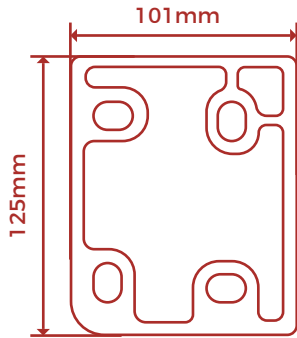

BRAZOS INVISIBLES

GENOVA

PIEZAS

SET SOPORTE BRAZO GENOVA
3.0 / 3.25 / 3.50M

SET SOPORTE BRAZO GENOVA
1.5 / 2.0 / 2.5M

BRAZOS INVISIBLES
GENOVA

PIEZAS

JGO. DE BRAZOS EUROPA
1.50 - 2.00 / 2.50 - 3.00 / 3.25 - 3.50 / 4.00 M

PERFIL BAMBU-1

JGO. TAPAS
PERFIL BAMBU-1

PERFIL BAMBU-2

JGO. TAPAS
PERFIL BAMBU-2

BRAZOS INVISIBLES GENOVA

PIEZAS

GOBIO REDONDO DE 80 MM

GOBIO CUADRADO DE 80 MM

TUBO DE ENROLLE 80MM

TUBO DE ENROLLE 70MM

SET FINGER BRAZO GENOVA

MANIVELA

CORDONCILLO

MAQUINA MBII

MEDIDAS SOPORTES

VISTA TRASERA

VISTA LATERAL DERECHA

VISTA SUPERIOR

Medidas a considerar para colocación a PARED

Medidas a considerar para colocación a TECHO

BRAZOS INVISIBLES GENOVA

MEDIDAS SOPORTES

VISTA TRASERA

Medidas a considerar
para colocación a PARED