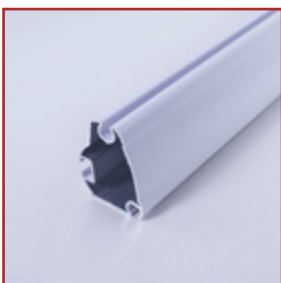

BRAZOS INVISIBLES

GENOVA

PIEZAS

SET SOPORTE BRAZO GENOVA
3.0 / 3.25 / 3.50M

SET SOPORTE BRAZO GENOVA
1.5 / 2.0 / 2.5M

BRAZOS INVISIBLES
GENOVA

PIEZAS

JGO. DE BRAZOS EUROPA
1.50 - 2.00 / 2.50 - 3.00 / 3.25 - 3.50 / 4.00 M

PERFIL BAMBU-1

JGO. TAPAS
PERFIL BAMBU-1

PERFIL BAMBU-2

JGO. TAPAS
PERFIL BAMBU-2

BRAZOS INVISIBLES GENOVA

PIEZAS

GOBIO REDONDO DE 80 MM

GOBIO CUADRADO DE 80 MM