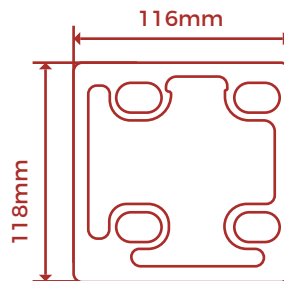

TUBO DE ENROLLE 80MM

TUBO DE ENROLLE 70MM

SET FINGER BRAZO GENOVA

MANIVELA

CORDONCILLO

MAQUINA MBII

MEDIDAS SOPORTES

VISTA TRASERA

VISTA LATERAL DERECHA

VISTA SUPERIOR

Medidas a considerar para colocación a PARED

Medidas a considerar para colocación a TECHO

BRAZOS INVISIBLES GENOVA

MEDIDAS SOPORTES

VISTA TRASERA

Medidas a considerar
para colocación a PARED

VISTA SUPERIOR

Medidas a considerar
para colocación a TECHO

MOTORIZACIÓN

WSER50 50/16
MOTOR MOVATTI 50 N.M.
AJUSTE DE LIMITES VIA CONTROL REMOTO CON PUNTO PREFERIDO
(NO INCLUYE CONTROL)

BRAZOS INVISIBLES
GENOVA