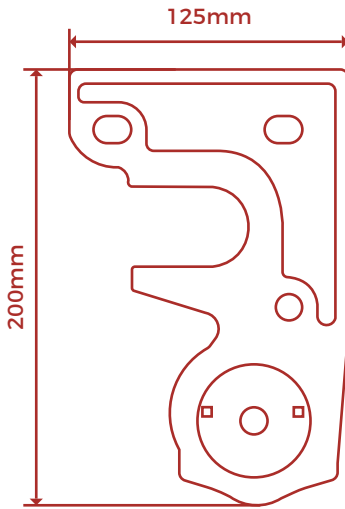

BRAZOS INVISIBLES

GENOVA

PIEZAS

SET SOPORTE BRAZO GENOVA
3.0 / 3.25 / 3.50M

SET SOPORTE BRAZO GENOVA
1.5 / 2.0 / 2.5M

BRAZOS INVISIBLES
GENOVA

PIEZAS

JGO. DE BRAZOS EUROPA
1.50 - 2.00 / 2.50 - 3.00 / 3.25 - 3.50 / 4.00 M

PERFIL BAMBU-1

JGO. TAPAS
PERFIL BAMBU-1

PERFIL BAMBU-2

JGO. TAPAS
PERFIL BAMBU-2

BRAZOS INVISIBLES GENOVA

PIEZAS

GOBIO REDONDO DE 80 MM

GOBIO CUADRADO DE 80 MM

TUBO DE ENROLLE 80MM

TUBO DE ENROLLE 70MM

SET FINGER BRAZO GENOVA

MANIVELA

CORDONCILLO

MAQUINA MBII

MEDIDAS SOPORTES

VISTA TRASERA

VISTA LATERAL DERECHA

VISTA SUPERIOR

Medidas a considerar para colocación a PARED

Medidas a considerar para colocación a TECHO

BRAZOS INVISIBLES GENOVA

MEDIDAS SOPORTES

VISTA TRASERA

Medidas a considerar
para colocación a PARED