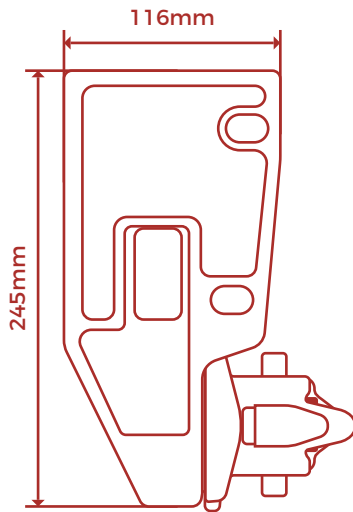

TUBO DE ENROLLE 80MM

TUBO DE ENROLLE 70MM

SET FINGER BRAZO GENOVA

MANIVELA

CORDONCILLO

MAQUINA MBII

MEDIDAS SOPORTES

VISTA TRASERA

VISTA LATERAL DERECHA

VISTA SUPERIOR

Medidas a considerar para colocación a PARED

Medidas a considerar para colocación a TECHO

BRAZOS INVISIBLES GENOVA

MEDIDAS SOPORTES

VISTA TRASERA

Medidas a considerar
para colocación a PARED

VISTA SUPERIOR

Medidas a considerar
para colocación a TECHO

MOTORIZACIÓN

WSER50 50/16
MOTOR MOVATTI 50 N.M.
AJUSTE DE LIMITES VIA CONTROL REMOTO CON PUNTO PREFERIDO
(NO INCLUYE CONTROL)

BRAZOS INVISIBLES
GENOVA