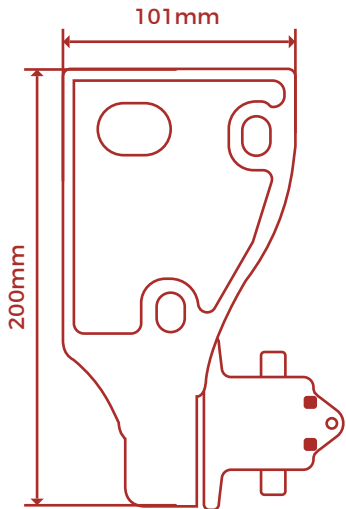

BRAZOS INVISIBLES

GENOVA

PIEZAS

SET SOPORTE BRAZO GENOVA
3.0 / 3.25 / 3.50M

SET SOPORTE BRAZO GENOVA
1.5 / 2.0 / 2.5M

BRAZOS INVISIBLES
GENOVA

PIEZAS

JGO. DE BRAZOS EUROPA
1.50 - 2.00 / 2.50 - 3.00 / 3.25 - 3.50 / 4.00 M

PERFIL BAMBU-1

JGO. TAPAS
PERFIL BAMBU-1

PERFIL BAMBU-2

JGO. TAPAS
PERFIL BAMBU-2

BRAZOS INVISIBLES GENOVA

PIEZAS

GOBIO REDONDO DE 80 MM

GOBIO CUADRADO DE 80 MM

TUBO DE ENROLLE 80MM

TUBO DE ENROLLE 70MM

SET FINGER BRAZO GENOVA

MANIVELA

CORDONCILLO

MAQUINA MBII

MEDIDAS SOPORTES

VISTA TRASERA

VISTA LATERAL DERECHA

VISTA SUPERIOR

Medidas a considerar para colocación a PARED

Medidas a considerar para colocación a TECHO

BRAZOS INVISIBLES GENOVA

MEDIDAS SOPORTES

VISTA TRASERA

Medidas a considerar
para colocación a PARED