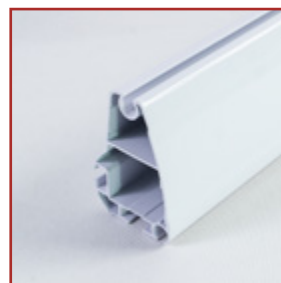

BRAZOS INVISIBLES

GENOVA

PIEZAS

SET SOPORTE BRAZO GENOVA
3.0 / 3.25 / 3.50M

SET SOPORTE BRAZO GENOVA
1.5 / 2.0 / 2.5M

BRAZOS INVISIBLES
GENOVA

PIEZAS

JGO. DE BRAZOS EUROPA
1.50 - 2.00 / 2.50 - 3.00 / 3.25 - 3.50 / 4.00 M

PERFIL BAMBU-1

JGO. TAPAS
PERFIL BAMBU-1

PERFIL BAMBU-2

JGO. TAPAS
PERFIL BAMBU-2

BRAZOS INVISIBLES GENOVA

PIEZAS

GOBIO REDONDO DE 80 MM

GOBIO CUADRADO DE 80 MM