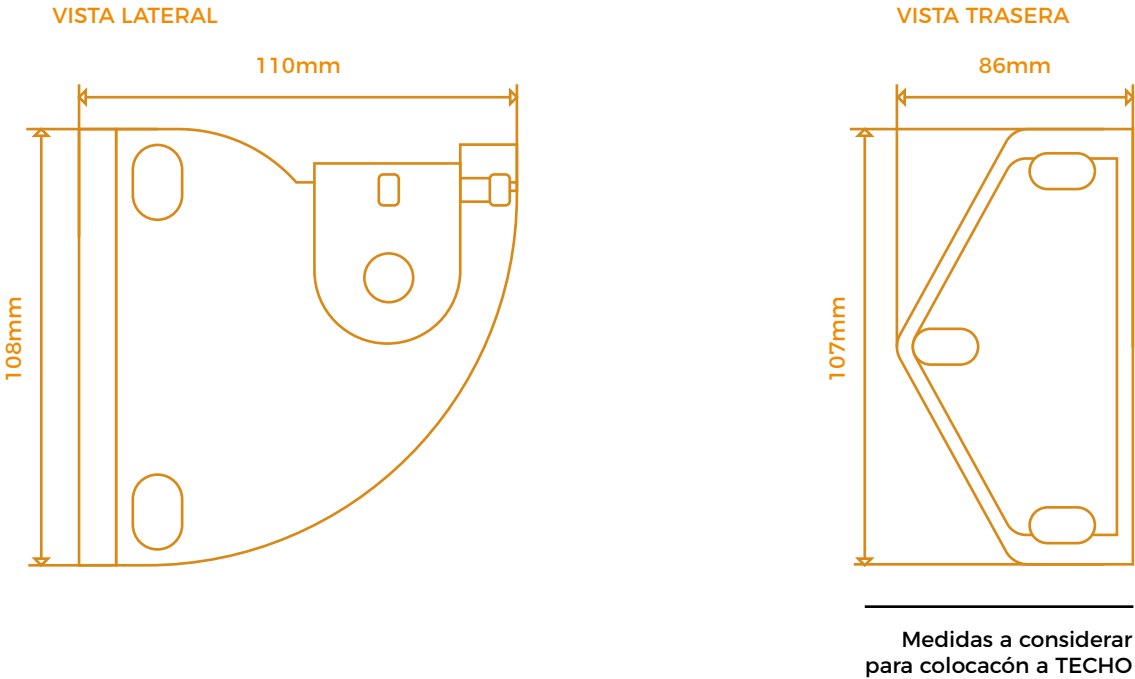

CAÍDA VERTICAL

PADOVA

PIEZAS

SOPORTE UNIVERSAL
PARA PADOVA

PERFIL BAMBU-1

JUEGO TAPAS PERFIL
BAMBU-1

JUEGO BRAZO PADOVA

JGO. SOPORTE A PARED
PARA BRAZO PADOVA

TUBO DE ENROLLE 70MM

GOBIO CUADRADO DE 2 3/4"

GOBIO REDONDO DE 2 3/4"

MB II

MANIVELA
1.50 / 1.70 / 2.0 / 2.50 M

CORDONCILLO

TAQUETE DE CAMISA TIPO
TX 3/8 X 3"

CAÍDA VERTICAL
PADOVA

MEDIDAS SOPORTE UNIVERSAL

MEDIDAS DE SOPORTE PARA BRAZO A PARED

CAÍDA VERTICAL

PADOVA

MOTORIZACIÓN

WSER50 20/21
MOTOR MOVATTI 20 N.M.
AJUSTE DE LIMITES VIA CONTROL REMOTO CON PUNTO PREFERIDO
(NO INCLUYE CONTROL)