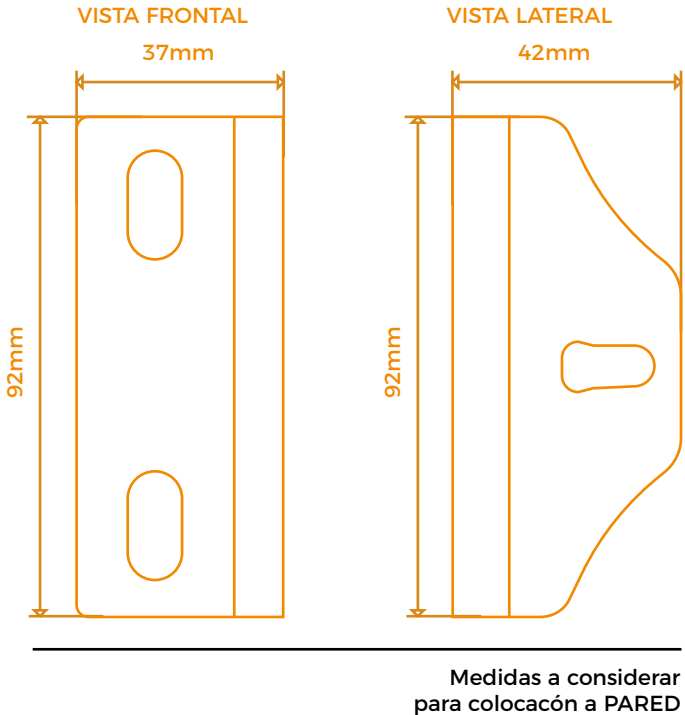

CAÍDA VERTICAL

PADOVA

PIEZAS

SOPORTE UNIVERSAL
PARA PADOVA

PERFIL BAMBU-1

JUEGO TAPAS PERFIL
BAMBU-1

JUEGO BRAZO PADOVA

JGO. SOPORTE A PARED
PARA BRAZO PADOVA

TUBO DE ENROLLE 70MM

GOBIO CUADRADO DE 2 3/4"

GOBIO REDONDO DE 2 3/4"

MB II

MANIVELA
1.50 / 1.70 / 2.0 / 2.50 M

CORDONCILLO

TAQUETE DE CAMISA TIPO
TX 3/8 X 3"

CAÍDA VERTICAL
PADOVA

MEDIDAS SOPORTE UNIVERSAL

MEDIDAS DE SOPORTE PARA BRAZO A PARED

CAÍDA VERTICAL

PADOVA

MOTORIZACIÓN

WSER50 20/21
MOTOR MOVATTI 20 N.M.
AJUSTE DE LIMITES VIA CONTROL REMOTO CON PUNTO PREFERIDO
(NO INCLUYE CONTROL)