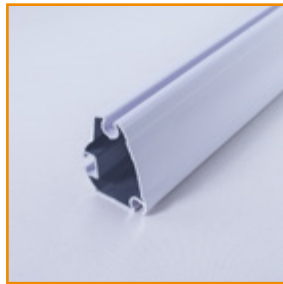

CAÍDA VERTICAL

PADOVA

PIEZAS

SOPORTE UNIVERSAL
PARA PADOVA

PERFIL BAMBU-1

JUEGO TAPAS PERFIL
BAMBU-1

JUEGO BRAZO PADOVA

JGO. SOPORTE A PARED
PARA BRAZO PADOVA

TUBO DE ENROLLE 70MM

GOBIO CUADRADO DE 2 3/4"

GOBIO REDONDO DE 2 3/4"

MB II

MANIVELA
1.50 / 1.70 / 2.0 / 2.50 M

CORDONCILLO

TAQUETE DE CAMISA TIPO
TX 3/8 X 3"

CAÍDA VERTICAL
PADOVA