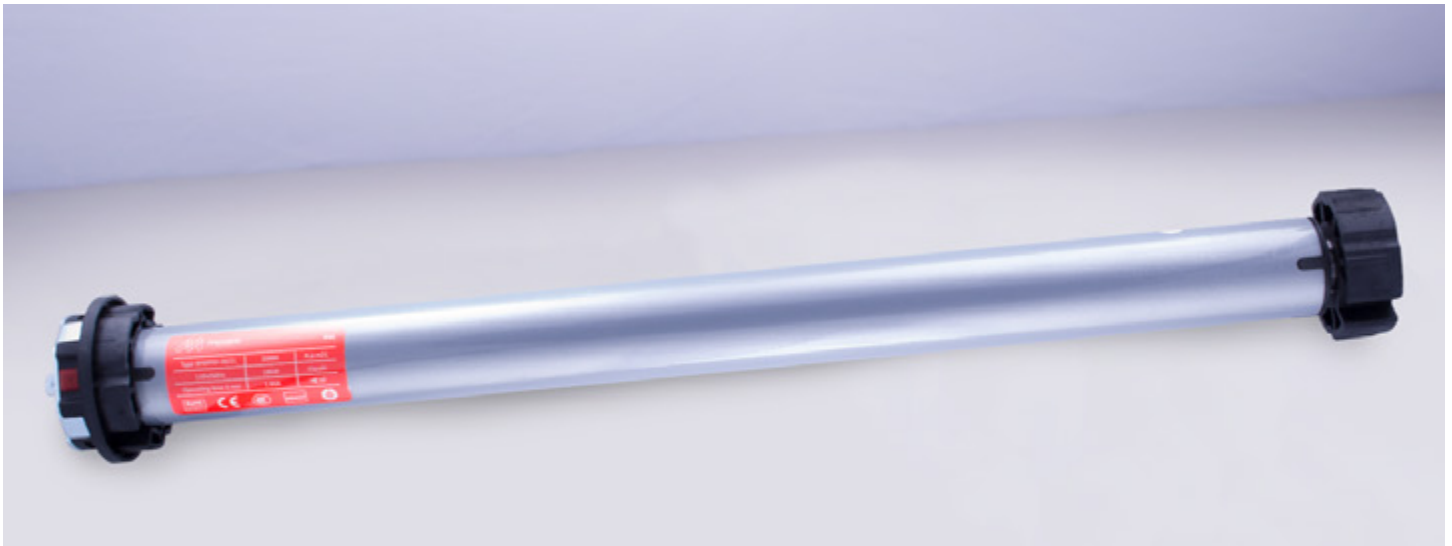

CAÍDA VERTICAL

PADOVA

PIEZAS

SOPORTE UNIVERSAL
PARA PADOVA

PERFIL BAMBU-1

JUEGO TAPAS PERFIL
BAMBU-1

JUEGO BRAZO PADOVA

JGO. SOPORTE A PARED
PARA BRAZO PADOVA

MEDIDAS SOPORTE UNIVERSAL

MEDIDAS DE SOPORTE PARA BRAZO A PARED

CAÍDA VERTICAL

PADOVA

MOTORIZACIÓN

WSER50 20/21
MOTOR MOVATTI 20 N.M.
AJUSTE DE LIMITES VIA CONTROL REMOTO CON PUNTO PREFERIDO
(NO INCLUYE CONTROL)

SENSORES

RS005
MOVATTI SENSOR DE
MOVIMIENTO PARA VIENTO

RS102
MOVATTI SENSOR DE SOL

CAÍDA VERTICAL

PADOVA

CONTROLES

 **RE202**
MOVATTI CONTROL
A PARED 2 CANALES

 **RE201**
MOVATTI CONTROL
A PARED 1 CANAL