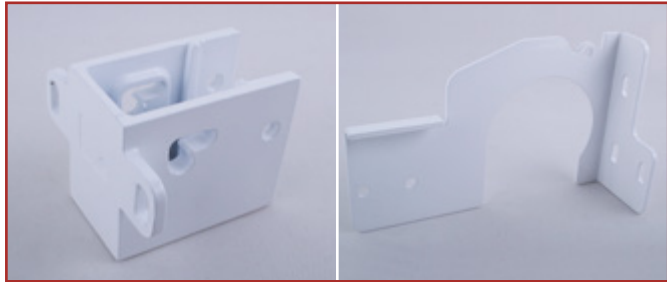

# TECHO RETRÁCTIL TORINO

PIEZAS

PALILLO DOBLE

TUBO GUÍA

TUBO ESTRUCTURAL

CORREA DENTADA

SOPORTE PIE

SOPORTE GUIA

REMATE PECHO DE PALOMA

CAPITEL DE ALUMINIO

POLEA BRIDA CON RODAMIENTOS EXTENSIBLES

POLEA DOBLE

POLEA

ATACUERDA

SOPORTE AEREO

SOPORTE KIT INTERMEDIO