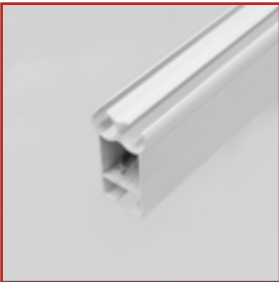

# TECHO RETRÁCTIL TORINO

PIEZAS

PALILLO DOBLE

TUBO GUÍA

TUBO ESTRUCTURAL

CORREA DENTADA

SOPORTE PIE

SOPORTE GUIA

REMATE PECHO DE PALOMA

CAPITEL DE ALUMINIO

POLEA BRIDA CON RODAMIENTOS EXTENSIBLES

POLEA DOBLE

POLEA

ATACUERDA

SOPORTE AEREO

SOPORTE KIT INTERMEDIO

# TECHO RETRÁCTIL TORINO

PIEZAS

TAPA DE DOBLE PALILLERÍA

POLEA BRIDA  
CON RODAPIETOS

BRIDA PISA CUERDAS

CONJUNTO  
GANCHO FINAL

KIT MOTORIZACIÓN

TECHO RETRÁCTIL  
**TORINO**