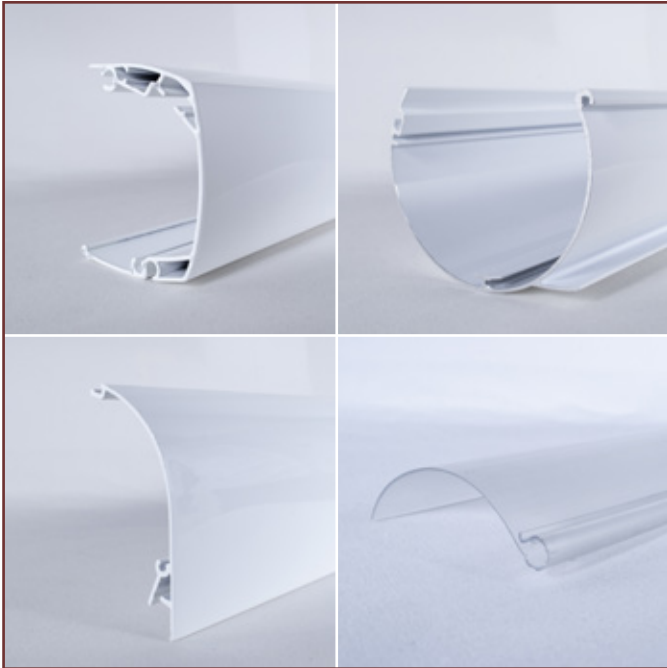

BRAZOS INVISIBLES

VENEZIA

PIEZAS

SET SOPORTE PARA BRAZO VENEZIA

JGO. DE BRAZOS VENEZIA

BRAZOS INVISIBLES

VENEZIA

PIEZAS

JGO. DE PERFILES VENEZIA

KIT CHAPA LATERAL VENEZIA

GOBIO REDONDO DE 2 3/4"

SELLADOR PARA COFRE VENEZIA

TUBO DE ENROLLE 70MM

CORDONCILLO

BRAZOS INVISIBLES

VENEZIA