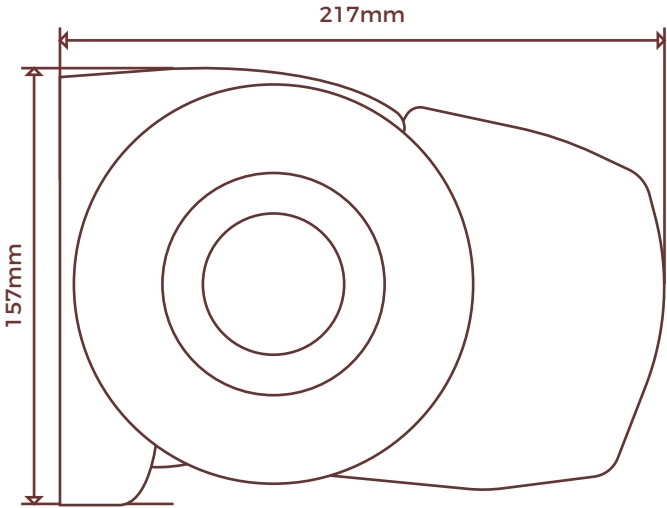

JGO. DE PERFILES VENEZIA

KIT CHAPA LATERAL VENEZIA

GOBIO REDONDO DE 2 3/4"

SELLADOR PARA COFRE VENEZIA

TUBO DE ENROLLE 70MM

CORDONCILLO

BRAZOS INVISIBLES

VENEZIA

MEDIDAS SOPORTES

VISTA LATERAL / TOLDO CERRADO

Medidas a considerar para colocación a PARED

VISTA FRONTAL / SOLO SOPORTE

Medidas a considerar para colocación a PARED

VISTA LATERAL / TOLDO CERRADO

VISTA FRONTAL / SOLO SOPORTE