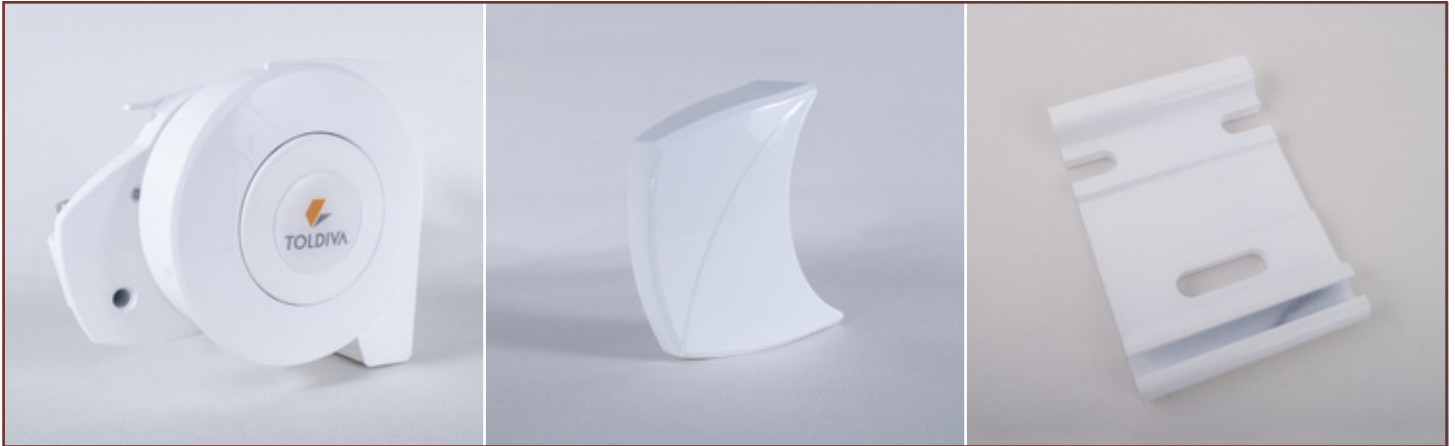

BRAZOS INVISIBLES

VENEZIA

PIEZAS

SET SOPORTE PARA BRAZO VENEZIA

JGO. DE BRAZOS VENEZIA

BRAZOS INVISIBLES

VENEZIA

PIEZAS

JGO. DE PERFILES VENEZIA

KIT CHAPA LATERAL VENEZIA

GOBIO REDONDO DE 2 3/4"

SELLADOR PARA COFRE VENEZIA

TUBO DE ENROLLE 70MM

CORDONCILLO

BRAZOS INVISIBLES

VENEZIA

BRAZOS INVISIBLES

VENEZIA

MOTORIZACIÓN

WSER50 50/16
MOTOR MOVATTI 50 N.M.
AJUSTE DE LIMITES VIA CONTROL REMOTO CON PUNTO PREFERIDO
(NO INCLUYE CONTROL)

SENSORES

RS005
MOVATTI SENSOR DE
MOVIMIENTO PARA VIENTO