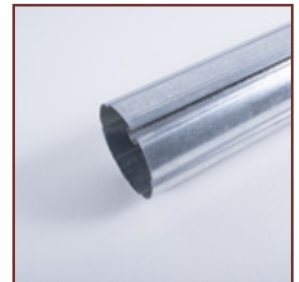

JGO. DE PERFILES VENEZIA

KIT CHAPA LATERAL VENEZIA

GOBIO REDONDO DE 2 3/4"

SELLADOR PARA COFRE VENEZIA

TUBO DE ENROLLE 70MM

CORDONCILLO

BRAZOS INVISIBLES

VENEZIA