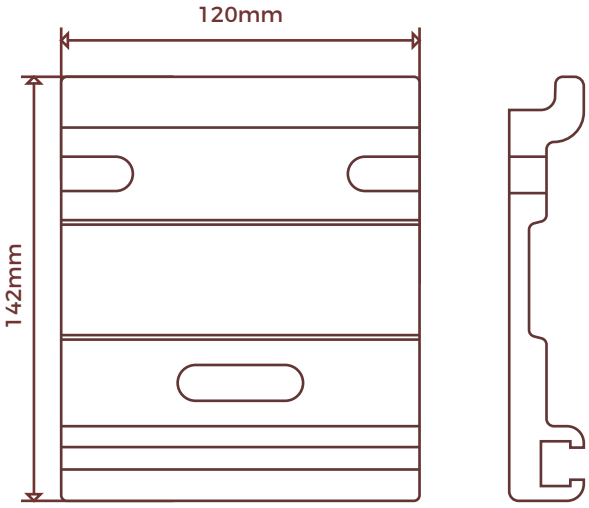

JGO. DE PERFILES VENEZIA

KIT CHAPA LATERAL VENEZIA

GOBIO REDONDO DE 2 3/4"

SELLADOR PARA COFRE VENEZIA

TUBO DE ENROLLE 70MM

CORDONCILLO

BRAZOS INVISIBLES

VENEZIA

MEDIDAS SOPORTES

VISTA LATERAL / TOLDO CERRADO

Medidas a considerar para colocación a PARED

VISTA FRONTAL / SOLO SOPORTE

Medidas a considerar para colocación a PARED

VISTA LATERAL / TOLDO CERRADO

VISTA FRONTAL / SOLO SOPORTE