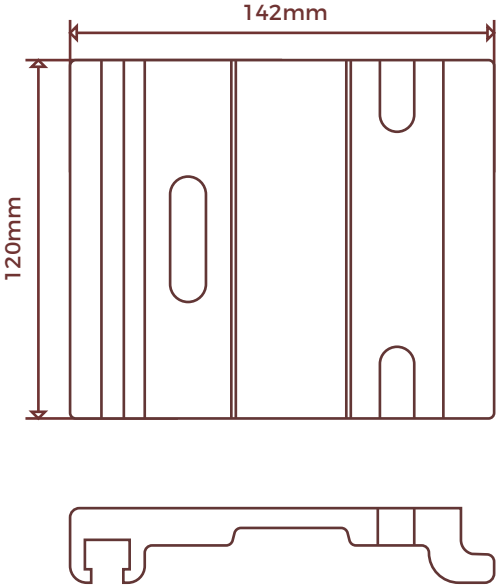

MEDIDAS SOPORTES

VISTA LATERAL / TOLDO CERRADO

Medidas a considerar para colocación a PARED

VISTA FRONTAL / SOLO SOPORTE

Medidas a considerar para colocación a PARED

VISTA LATERAL / TOLDO CERRADO

VISTA FRONTAL / SOLO SOPORTE