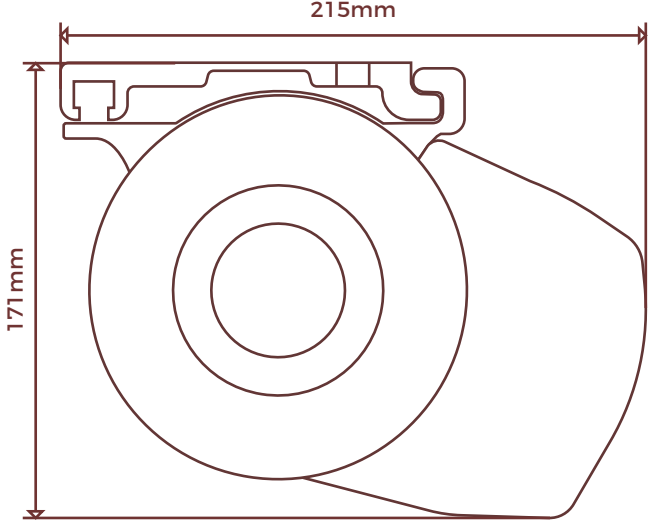

JGO. DE PERFILES VENEZIA

KIT CHAPA LATERAL VENEZIA

GOBIO REDONDO DE 2 3/4"

SELLADOR PARA COFRE VENEZIA

TUBO DE ENROLLE 70MM

CORDONCILLO

BRAZOS INVISIBLES

VENEZIA

MEDIDAS SOPORTES

VISTA LATERAL / TOLDO CERRADO

Medidas a considerar para colocación a PARED

VISTA FRONTAL / SOLO SOPORTE

Medidas a considerar para colocación a PARED

VISTA LATERAL / TOLDO CERRADO

VISTA FRONTAL / SOLO SOPORTE